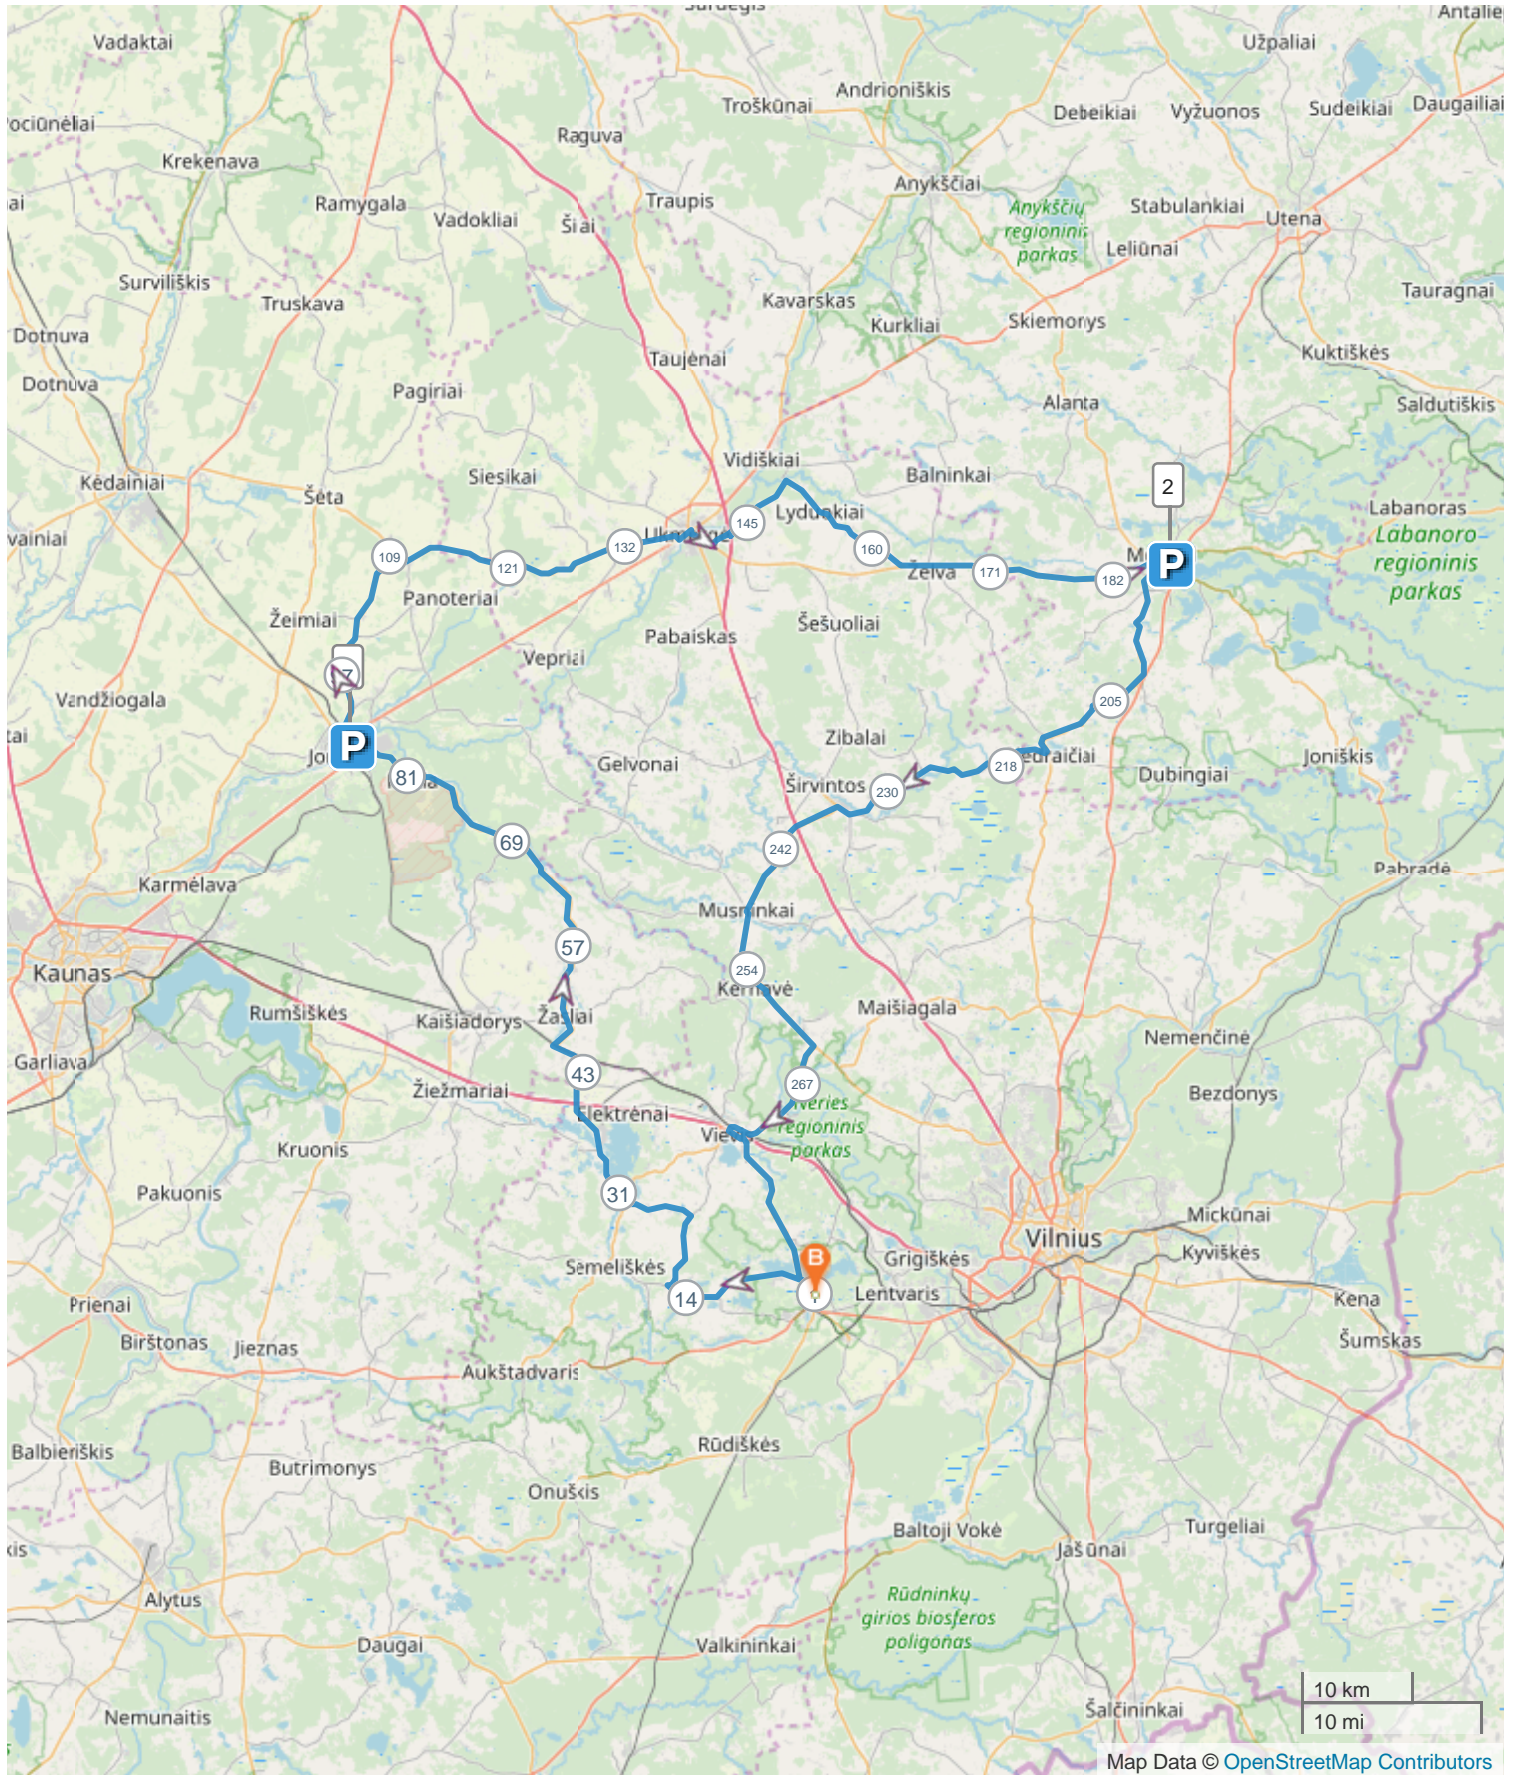

Lyduokiai 300

ROUTE INFORMATION

ROUTE LENGTH 295.410 km
ASCENT 2511 m
DESCENT 2512 m
HILLS **↑** 38.8% | **↓** 37.3% | **→** 23.9%
TERRAIN Road **A**
START **LAT:** 54.636896, **LNG:** 24.939193

NOTES

Lyduokiai 300

ROUTE DIRECTIONS

No	Km	Turn	Directions
1	0.000		Start on Birutės g.
2	0.593	←	Turn left onto Maironio g.
3	0.604	→	Turn right onto Sodų g.
4	0.797	→	Turn right onto Vytauto g.
5	1.083	←	Turn left onto Kranto g.
6	1.207	→	Turn right onto Trakų g.
7	2.762	↗	At roundabout, take exit 2 onto Semeliškių g.
8	15.819	→	Turn right onto 4736
9	23.122	←	Turn left onto Elektrėnų g.
10	29.463	→	Turn right onto Elektrėnų g.
11	29.545	←	Turn left onto Elektrėnų g.
12	35.128	→	Turn right onto Strėvos g.
13	85.737	→	Turn right onto Taurostos g. and drive toward Ukmergė, Utena
14	87.422	↓	At roundabout, take exit 2 onto Plento g.
15	89.571	→	Turn right
16	89.697	→	Turn right onto J. Basanavičiaus g.
17	89.894	↘	Turn sharp right onto Fabriko g.
18	91.277	↘	Turn sharp right onto Darbininkų g.
19	109.635	→	Turn right onto 145 and drive toward Bukonys
20	135.888	↗	At roundabout, take exit 2 onto Deltuvos g.
21	136.670	↗	At roundabout, take exit 2 onto Deltuvos g.
22	136.963	→	Turn right onto Stoties g.
23	137.257	←	Turn left onto Kauno g.
24	138.634	→	Turn right onto Vilniaus g. and drive toward Molėtai
25	139.461	←	Turn left onto Antakalnio g. and drive toward Molėtai
26	140.998	←	Turn left onto Ažuolų g.
27	142.212	↗	Turn slight right onto Nuotekų g.
28	142.849		Keep right
29	142.933	→	Turn right
30	143.004	→	Turn right
31	143.065	→	Turn right
32	150.241	→	Turn right onto 4803 and drive toward Lyduokiai, Želva
33	157.537	→	Turn right onto Skačiūnų g.
34	163.544	←	Turn left onto Molėtų g. and drive toward Molėtai
35	186.134	←	At roundabout, take exit 3 onto Vilniaus g.