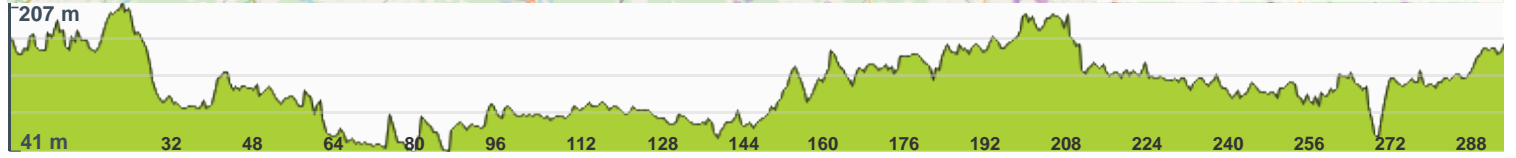

Lyduokiai 300

ROUTE INFORMATION

ROUTE LENGTH 295.410 km
ASCENT 2511 m
DESCENT 2512 m
HILLS **↑** 38.8% | **↓** 37.3% | **→** 23.9%
TERRAIN Road **A**
START **LAT:** 54.636896, **LNG:** 24.939193

NOTES

Lyduokiai 300

ROUTE DIRECTIONS

No	Km	Turn	Directions
1	0.000		Start on Birutės g.
2	0.593	←	Turn left onto Maironio g.
3	0.604	→	Turn right onto Sodų g.
4	0.797	→	Turn right onto Vytauto g.
5	1.083	←	Turn left onto Kranto g.
6	1.207	→	Turn right onto Trakų g.
7	2.762	↗	At roundabout, take exit 2 onto Semeliškių g.
8	15.819	→	Turn right onto 4736
9	23.122	←	Turn left onto Elektrėnų g.
10	29.463	→	Turn right onto Elektrėnų g.
11	29.545	←	Turn left onto Elektrėnų g.
12	35.128	→	Turn right onto Strėvos g.
13	85.737	→	Turn right onto Taurostos g. and drive toward Ukmergė, Utena
14	87.422	↓	At roundabout, take exit 2 onto Plento g.
15	89.571	→	Turn right
16	89.697	→	Turn right onto J. Basanavičiaus g.
17	89.894	↘	Turn sharp right onto Fabriko g.
18	91.277	↘	Turn sharp right onto Darbininkų g.
19	109.635	→	Turn right onto 145 and drive toward Bukonys
20	135.888	↗	At roundabout, take exit 2 onto Deltuvos g.
21	136.670	↗	At roundabout, take exit 2 onto Deltuvos g.
22	136.963	→	Turn right onto Stoties g.
23	137.257	←	Turn left onto Kauno g.
24	138.634	→	Turn right onto Vilniaus g. and drive toward Molėtai
25	139.461	←	Turn left onto Antakalnio g. and drive toward Molėtai
26	140.998	←	Turn left onto Ažuolų g.
27	142.212	↗	Turn slight right onto Nuotekų g.
28	142.849		Keep right
29	142.933	→	Turn right
30	143.004	→	Turn right
31	143.065	→	Turn right
32	150.241	→	Turn right onto 4803 and drive toward Lyduokiai, Želva
33	157.537	→	Turn right onto Skačiūnų g.
34	163.544	←	Turn left onto Molėtų g. and drive toward Molėtai
35	186.134	←	At roundabout, take exit 3 onto Vilniaus g.