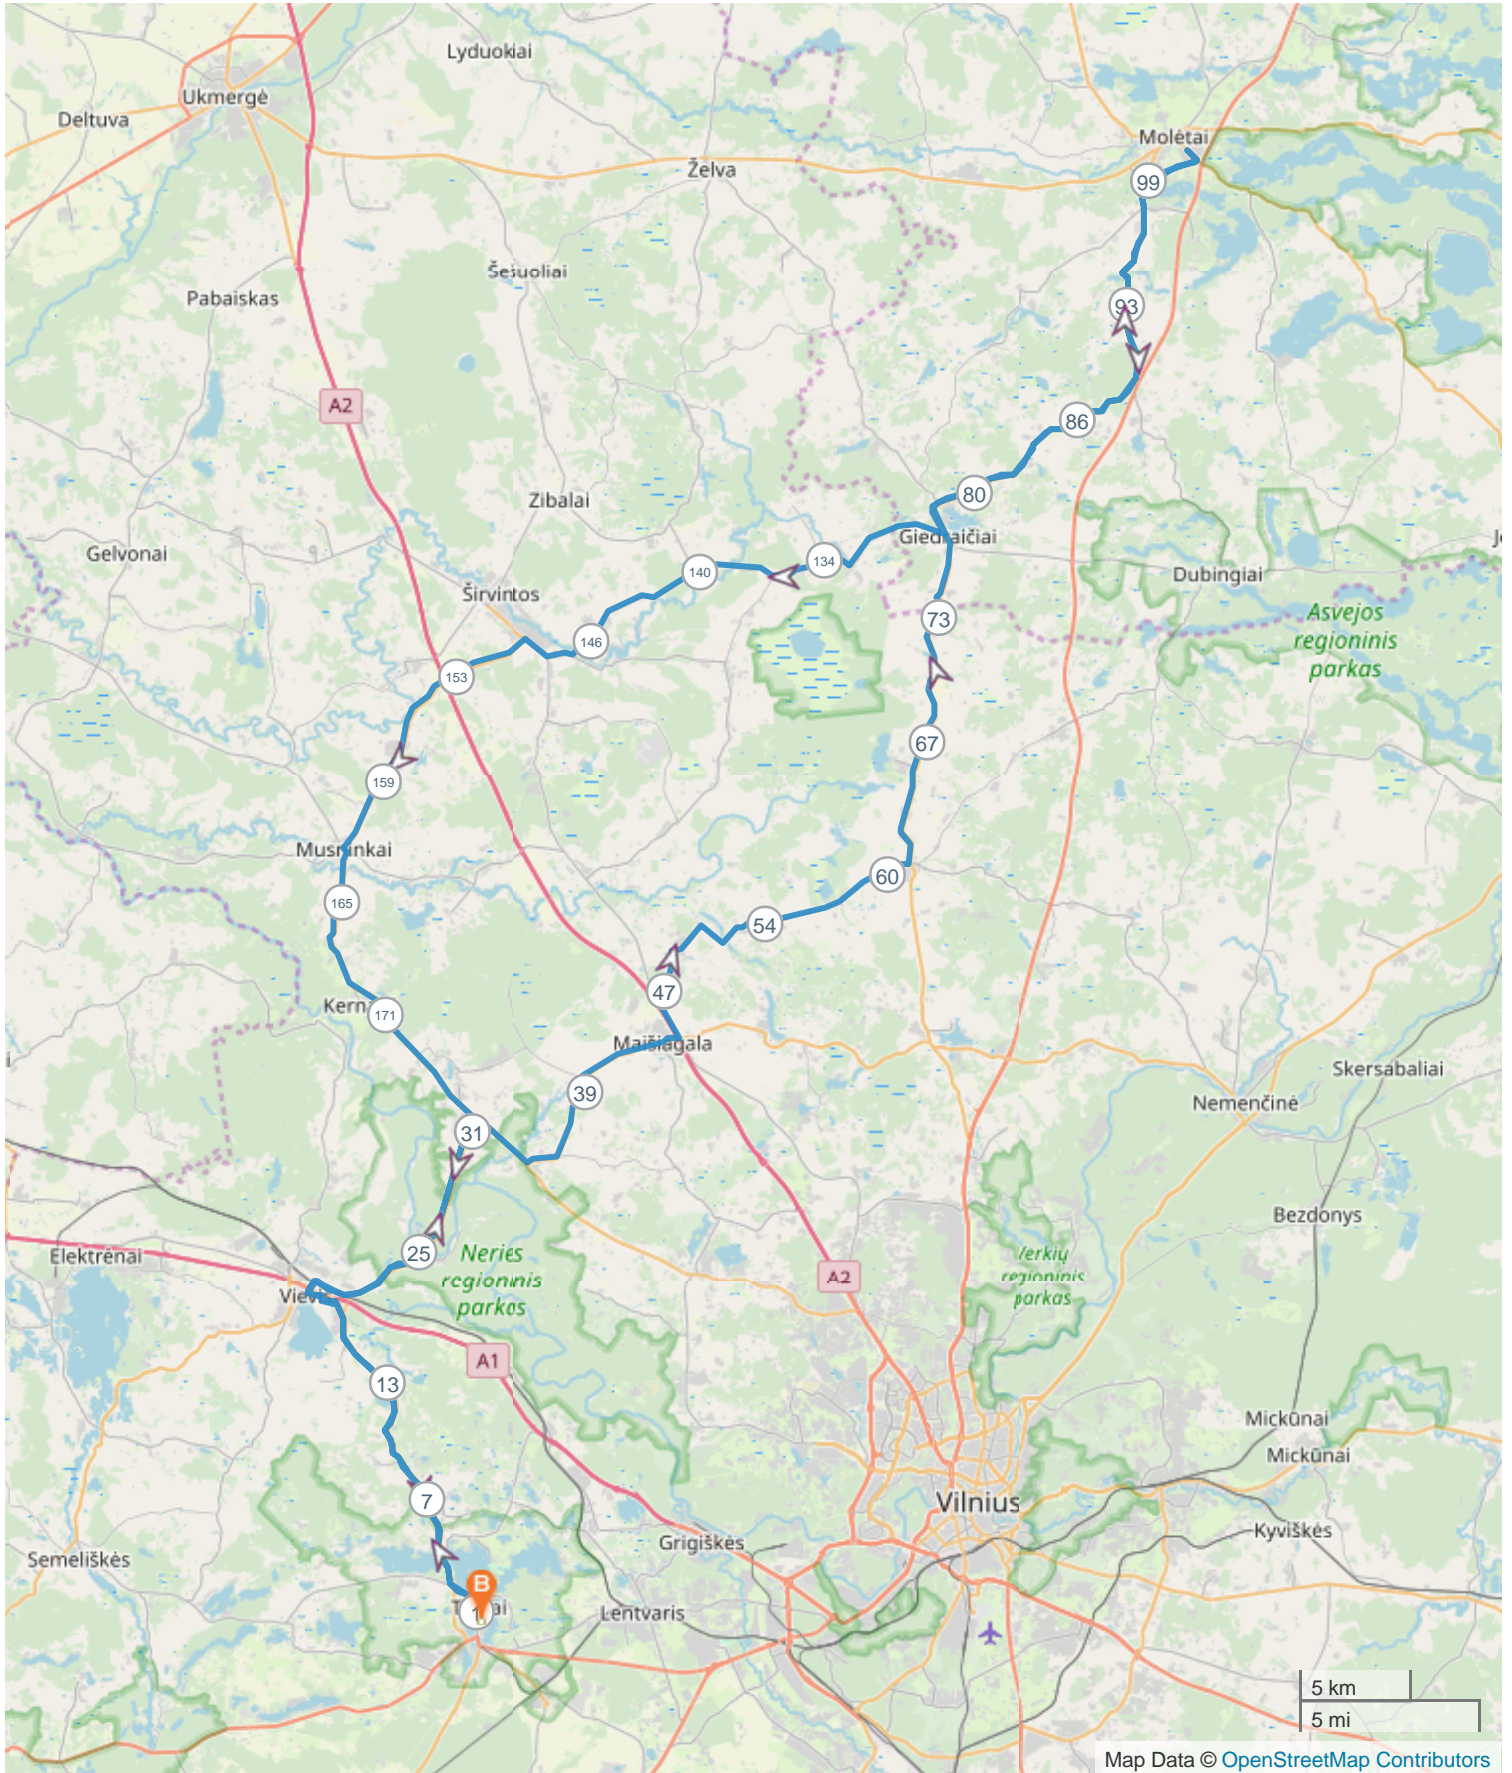

Moletai 200

ROUTE DIRECTIONS

No	Km	Turn	Directions
1	0.000		Start on Birutės g.
2	0.581	←	Turn left onto Maironio g.
3	0.592	→	Turn right onto Sodų g.
4	0.785	→	Turn right onto Vytauto g.
5	1.071	←	Turn left onto Kranto g.
6	1.196	→	Turn right onto Trakų g.
7	2.751	↗	Keep right onto 107
8	16.791	↖	At roundabout, take exit 2 onto Trakų g.
9	17.395	←	Turn left onto Vilniaus g.
10	18.230	←	Turn left onto Vilniaus g.
11	18.820	→	Turn right onto Ežero g.
12	18.867	→	Turn right
13	18.909		Keep right
14	18.946	←	Turn left
15	19.044	↘	Turn sharp right
16	19.398	←	Turn left
17	31.552	↗	At roundabout, take exit 1 onto Kernavės kel.
18	34.342	←	Turn left onto Vievis — Maišiagala — Nemenčinė
19	44.358	↙	At roundabout, take exit 3 onto Jauniūnų g.
20	44.645	→	Turn right onto Jauniūnų g.
21	46.543	→	Turn right onto 5230
22	61.148	←	Turn left onto Vilniaus g.
23	61.187	→	Turn right
24	61.192	→	Turn right onto Vilniaus g.
25	76.810	↗	At roundabout, take exit 1 onto Vilniaus g.
26	98.956	→	At roundabout, take exit 1 onto Aplinkkelio g.
27	101.497	←	Turn left onto Inturkės g.
28	102.138	←	Turn left
29	102.168	←	Turn left
30	102.215	→	Turn right
31	102.245	→	Turn right onto Inturkės g.
32	102.886	→	Turn right onto Aplinkkelio g. and drive toward Molėtai, Ukmergė, Anykščiai
33	105.404	←	At roundabout, take exit 3 onto Vilniaus g.
34	127.586	→	At roundabout, take exit 1 onto Širvintų g.
35	148.131	→	Turn right onto 5217